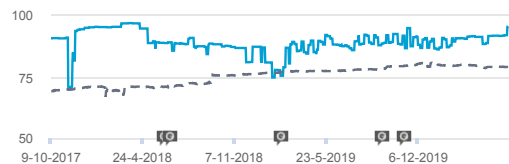

Site
Gemeente Zeewolde

Accessibility overzicht

Score details

Totaalscore

Voortgang Accessibility Score

Voortgang in het oplossen van Fouten **99,7** /100

Voortgang in het oplossen van Waarschuwingen **100,0** /100

Percentage van pagina's met een lage foutenfrequentie **85,3** /100

Score - Industrie Benchmark (Overheid)

Annotaties